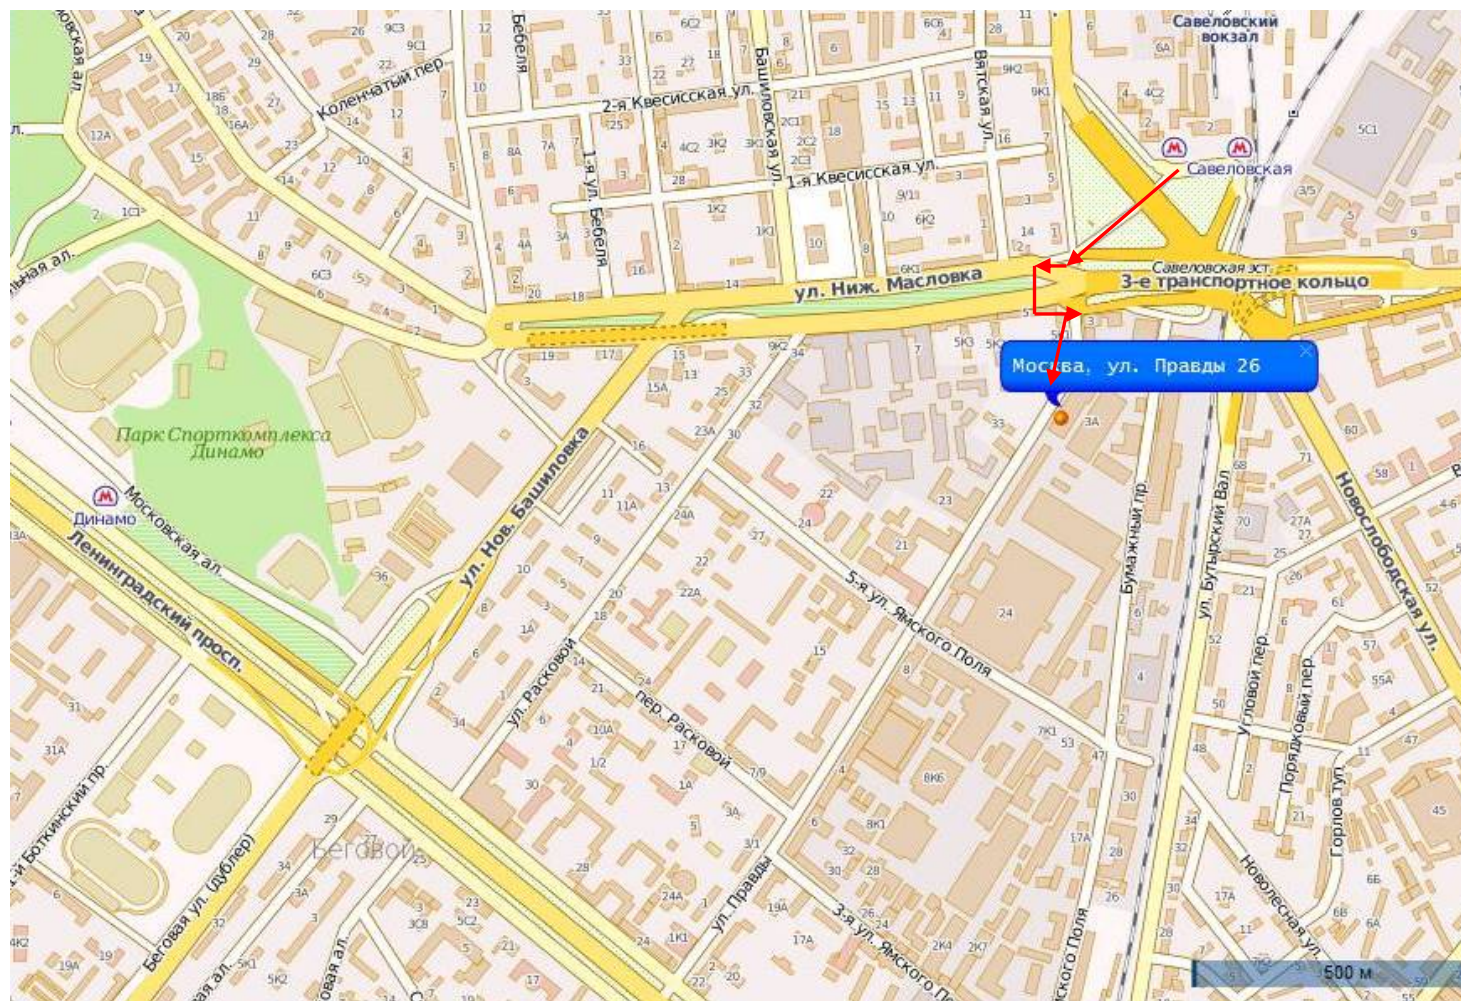

Описание проезда в офис OMRON

Адрес: 125040, Москва, ул. Правды д.26 (здание бизнес-центра «Северное сияние»)

Как проехать на машине:

Удобный транспортный подъезд с ТТК. В сторону центра – с Нижней Масловки съезд на ул.Правды. Также к бизнес-центру можно подъехать со стороны Ленинградского проспекта: после съезда с моста от ул.Тверская взять правее и проехать по дублеру Ленинградского проспекта до первого поворота направо на ул.Правды.

На общественном транспорте:

Ближайшее к бизнес-центру метро "Савёловская", выход из метро один. После эскалатора – пройти через стеклянные двери и повернуть налево. Далее необходимо перейти дорогу и пройти под мостом. Проходим перекресток, справа подземный пешеходный переход. Из перехода выход налево, далее прямо и направо. С левой стороны 14-этажное сине-белое здание бизнес-центра.