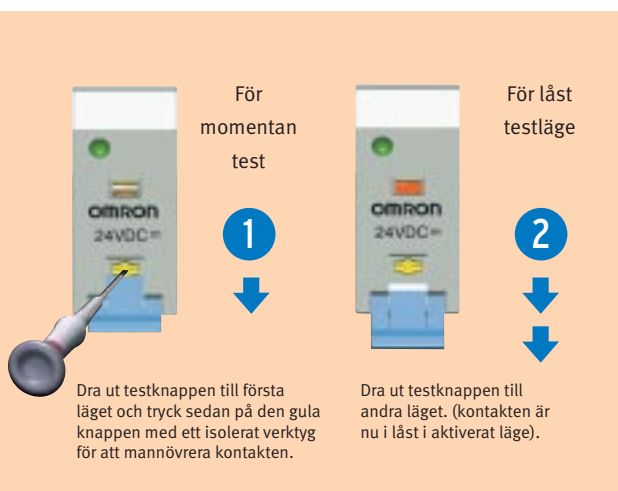

Interface-reläer med förbättrade funktioner för ännu fler användningsområden!

Typbeteckning	1 växlande kontakt (10A)			2 växlande kontakter (5A)		
	G2R-1-S	G2R-1-SN	G2R-1-SNI	G2R-2-S	G2R-2-SN	G2R-2-SNI
Mekanisk indikering/Märkskylt	Ja	Ja	Ja	Ja	Ja	Ja
LED-indikering	Nej	Ja	Ja	Nej	Ja	Ja
LED-indikering och testknapp	Nej	Nej	Ja	Nej	Nej	Ja

Alla utföranden med DC-spole är också tillgängliga med skyddsdiöd.

G2RS-reläer – enastående kvalitet och pålitlighet

Omrons G2RS reläer erbjuder överträffad pålitlighet, prestanda och produkturval. Tre relävarianter finns tillgängliga med både 1- och 2 växlande kontakter samt AC- och DC spolar. Alla har som standard mekanisk indikering och märkskylt, där data för identifiering kan anges, samt en tydlig märkning av aktuell spolspänning. Den mest efterfrågade varianten har även LED-indikering (som indikerar med grönt sken vid DC-spole och rött sken vid AC-spole). Det fullutrustade reläet har dessutom en två-funktions testknapp för manuell test – även den färgkodad. Alla varianter med DC-spole kan även levereras med integrerad skyddsdiöd över spolen.

G2RS reläerna är robusta och har en kompakt design men ändå hög brytförmåga; den enpoliga versionen klarar att bryta imponerande 440VAC. De är konstruerade enligt Omrons egna högt ställda krav på kvalitets och miljöstandard så att en lång och pålitlig livslängd är garanterad. De uppfyller alla relevanta internationella standarder, inkluderande UL, CSA, VDE, LR och CE.

För maximal flexibilitet har användare av G2RS interface-reläer dessutom valfrihet att använda sockel med konventionell skruvanslutning eller sockel med Omrons skruvfria anslutning – SLC (Screw-Less Clamp).