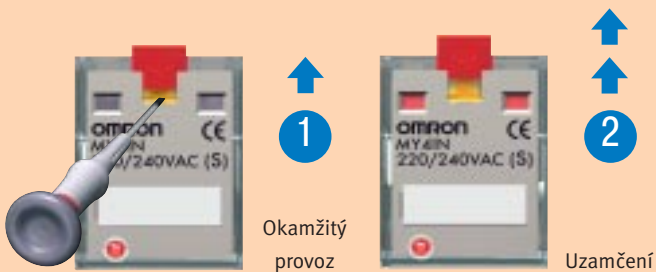

Nastavte testovací tlačítko do první pozice, potom přepněte kontakt tak, že pomocí izolovaného nástroje stisknete žluté tlačítko.

Nastavte testovací tlačítko do druhé pozice. (Kontakt je nyní v uzamčené pozici).